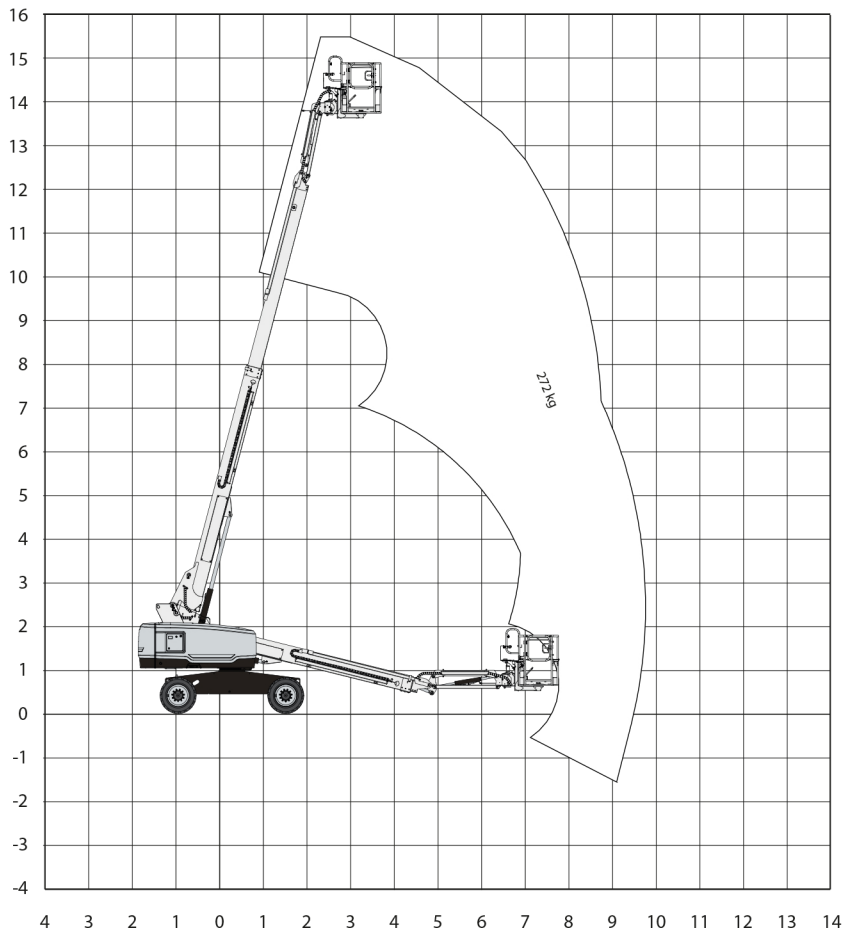

# S45XC 4M WERKBAK

## Technische specificaties

<b>Platformhoogte</b>	<b>13,56 m</b>
<b>Werkhoogte</b>	<b>15,56 m</b>
<b>Max. reikwijdte</b>	<b>9,66 m</b>
<b>Max. hefvermogen</b>	<b>272kg</b>
<b>Platformlengte</b>	<b>4,00 m</b>
<b>Platformbreedte</b>	<b>0,76 m</b>
<b>Max. scheidstand</b>	<b>3°</b>
<b>Zwenkbereik</b>	<b>360° continu</b>
<b>Banden</b>	<b>ruw terrein</b>
<b>Doorrijhoogte</b>	<b>2,81 m</b>
<b>Lengte</b>	<b>9,47 m</b>
<b>Breedte</b>	<b>2,51 m</b>

<b>Wielbasis</b>	<b>2,46 m</b>
<b>Bodemvrijheid</b>	<b>0,32 m</b>
<b>Rijsnelheid ingeschoven</b>	<b>6,3 km/h</b>
<b>Rijsnelheid uitgeschoven</b>	<b>0,3 km/h</b>
<b>Aandrijving</b>	<b>diesel</b>
<b>Gewicht</b>	<b>7.494 kg</b>
<b>Max. aantal pers. buiten</b>	<b>2</b>
<b>Max. hellingshoek</b>	<b>45%</b>